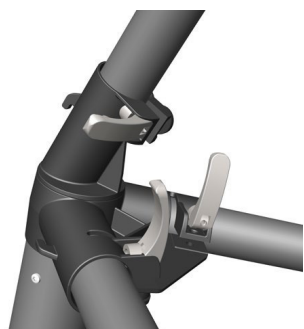

MODULE SUPPORT PANNEAU & CIBLE

SPÉCIFICATIONS

Hauteur	:	280 cm
Largeur	:	154,5 cm
Profondeur	:	125,5 cm
Poids	:	14 kg
Tissus	:	Synthétique
 Tubes	:	Aluminium
Connexions	:	Nylon renforcé fibre de verre
Démontable	:	Oui
Montage sans outils	:	Oui
Utilisation extérieure	:	Oui
Fixation au sol	:	Possible, à l'arrière du pied
Conçue pour	:	Sportifs
Marquage personnalisé	:	Sur la base (<i>en option</i>)

CARACTÉRISTIQUES DE PERFORMANCE

Montage sans
outils

Récupérateur de
balle intégré

Résistant au vent
pour un usage extérieur